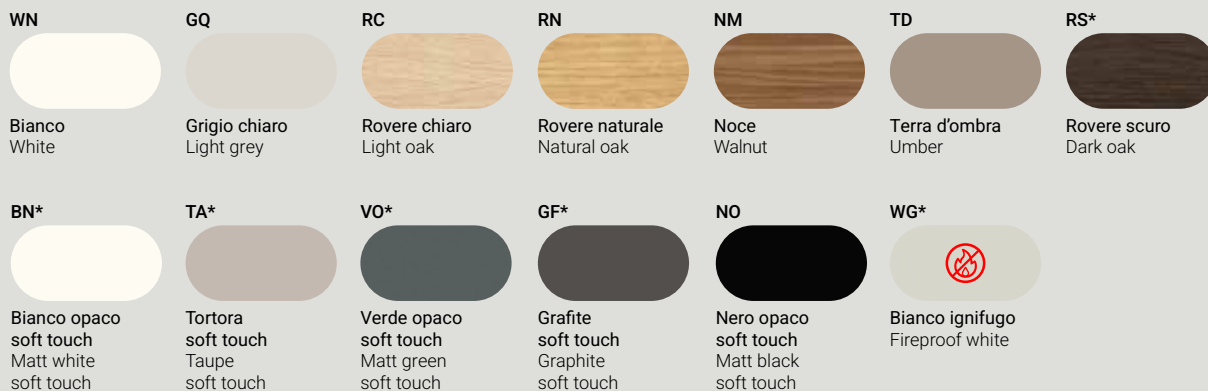

DV801 - ENTITY

LEGENDA
LEGEND

M Melaminico
Melamine

MT Metallo
Metal

P ABS/Plastica
Plastic/ABS

V Vetro
Glass

* Non in pronta consegna
* Not in prompt delivery

N.B.: Per altre finiture consultare il Listino Prezzi.
N.B.: For other finishes see the Price List.

Finiture Finishes

Scrivania Desk

M Piani scrivania e modesty panel sp. 18 mm
Worktops and modesty panel th. 18 mm

MT Solo per modesty panel sp. 18 mm
Only for modesty panel th. 18 mm

V Piani scrivania sp.10 mm in vetro temprato retrolaccato acidato
Worktops th.10 mm in rear-lacquered acetated tempered glass